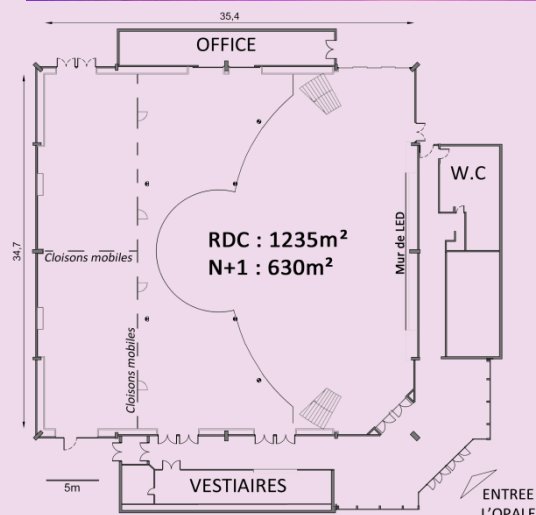

L'OPALE

l'élégance et la modernité

Un espace de prestige

Espace modulable de 1865 m², idéal pour la réalisation de conventions, salons et réceptions, L'Opale propose une architecture contemporaine et innovante avec sa mezzanine desservie par 2 escaliers majestueux.

Cette salle s'étend sur 2 niveaux, et allie parfaitement élégance et modernité grâce à son mur de led de 24 m² et son gigantesque lustre multicolore personnalisable.

L'équipement

- Mur de led de 6 x 4 m
- Parc complet d'éclairage et jeux de lumière
- Pont lumière motorisé de 15 x 15 m
- Sonorisation d'ambiance et dansante
- Cabine DJ intégrée
- Salle climatisée

à partir de 200 personnes

à partir de 200 personnes

à partir de 200 personnes

L'OPALE