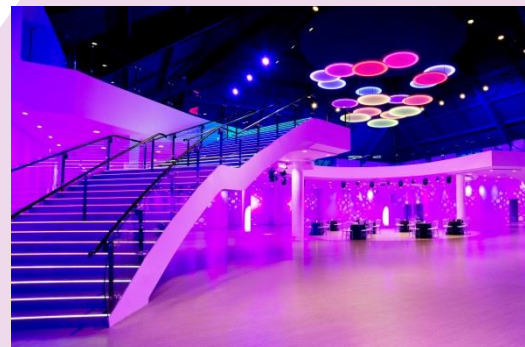

L'OPALE

l'élégance et la modernité

Un espace de prestige

Espace modulable de 1865 m², idéal pour la réalisation de conventions, salons et réceptions, L'Opale propose une architecture contemporaine et innovante avec sa mezzanine desservie par 2 escaliers majestueux.

Cette salle s'étend sur 2 niveaux, et allie parfaitement élégance et modernité grâce à son mur de led de 24 m² et son gigantesque lustre multicolore personnalisable.

L'équipement

- Mur de led de 6 x 4 m
- Parc complet d'éclairage et jeux de lumière
- Pont lumière motorisé de 15 x 15 m
- Sonorisation d'ambiance et dansante
- Cabine DJ intégrée
- Salle climatisée

à partir de 200 personnes

à partir de 200 personnes

à partir de 200 personnes

L'OPALE